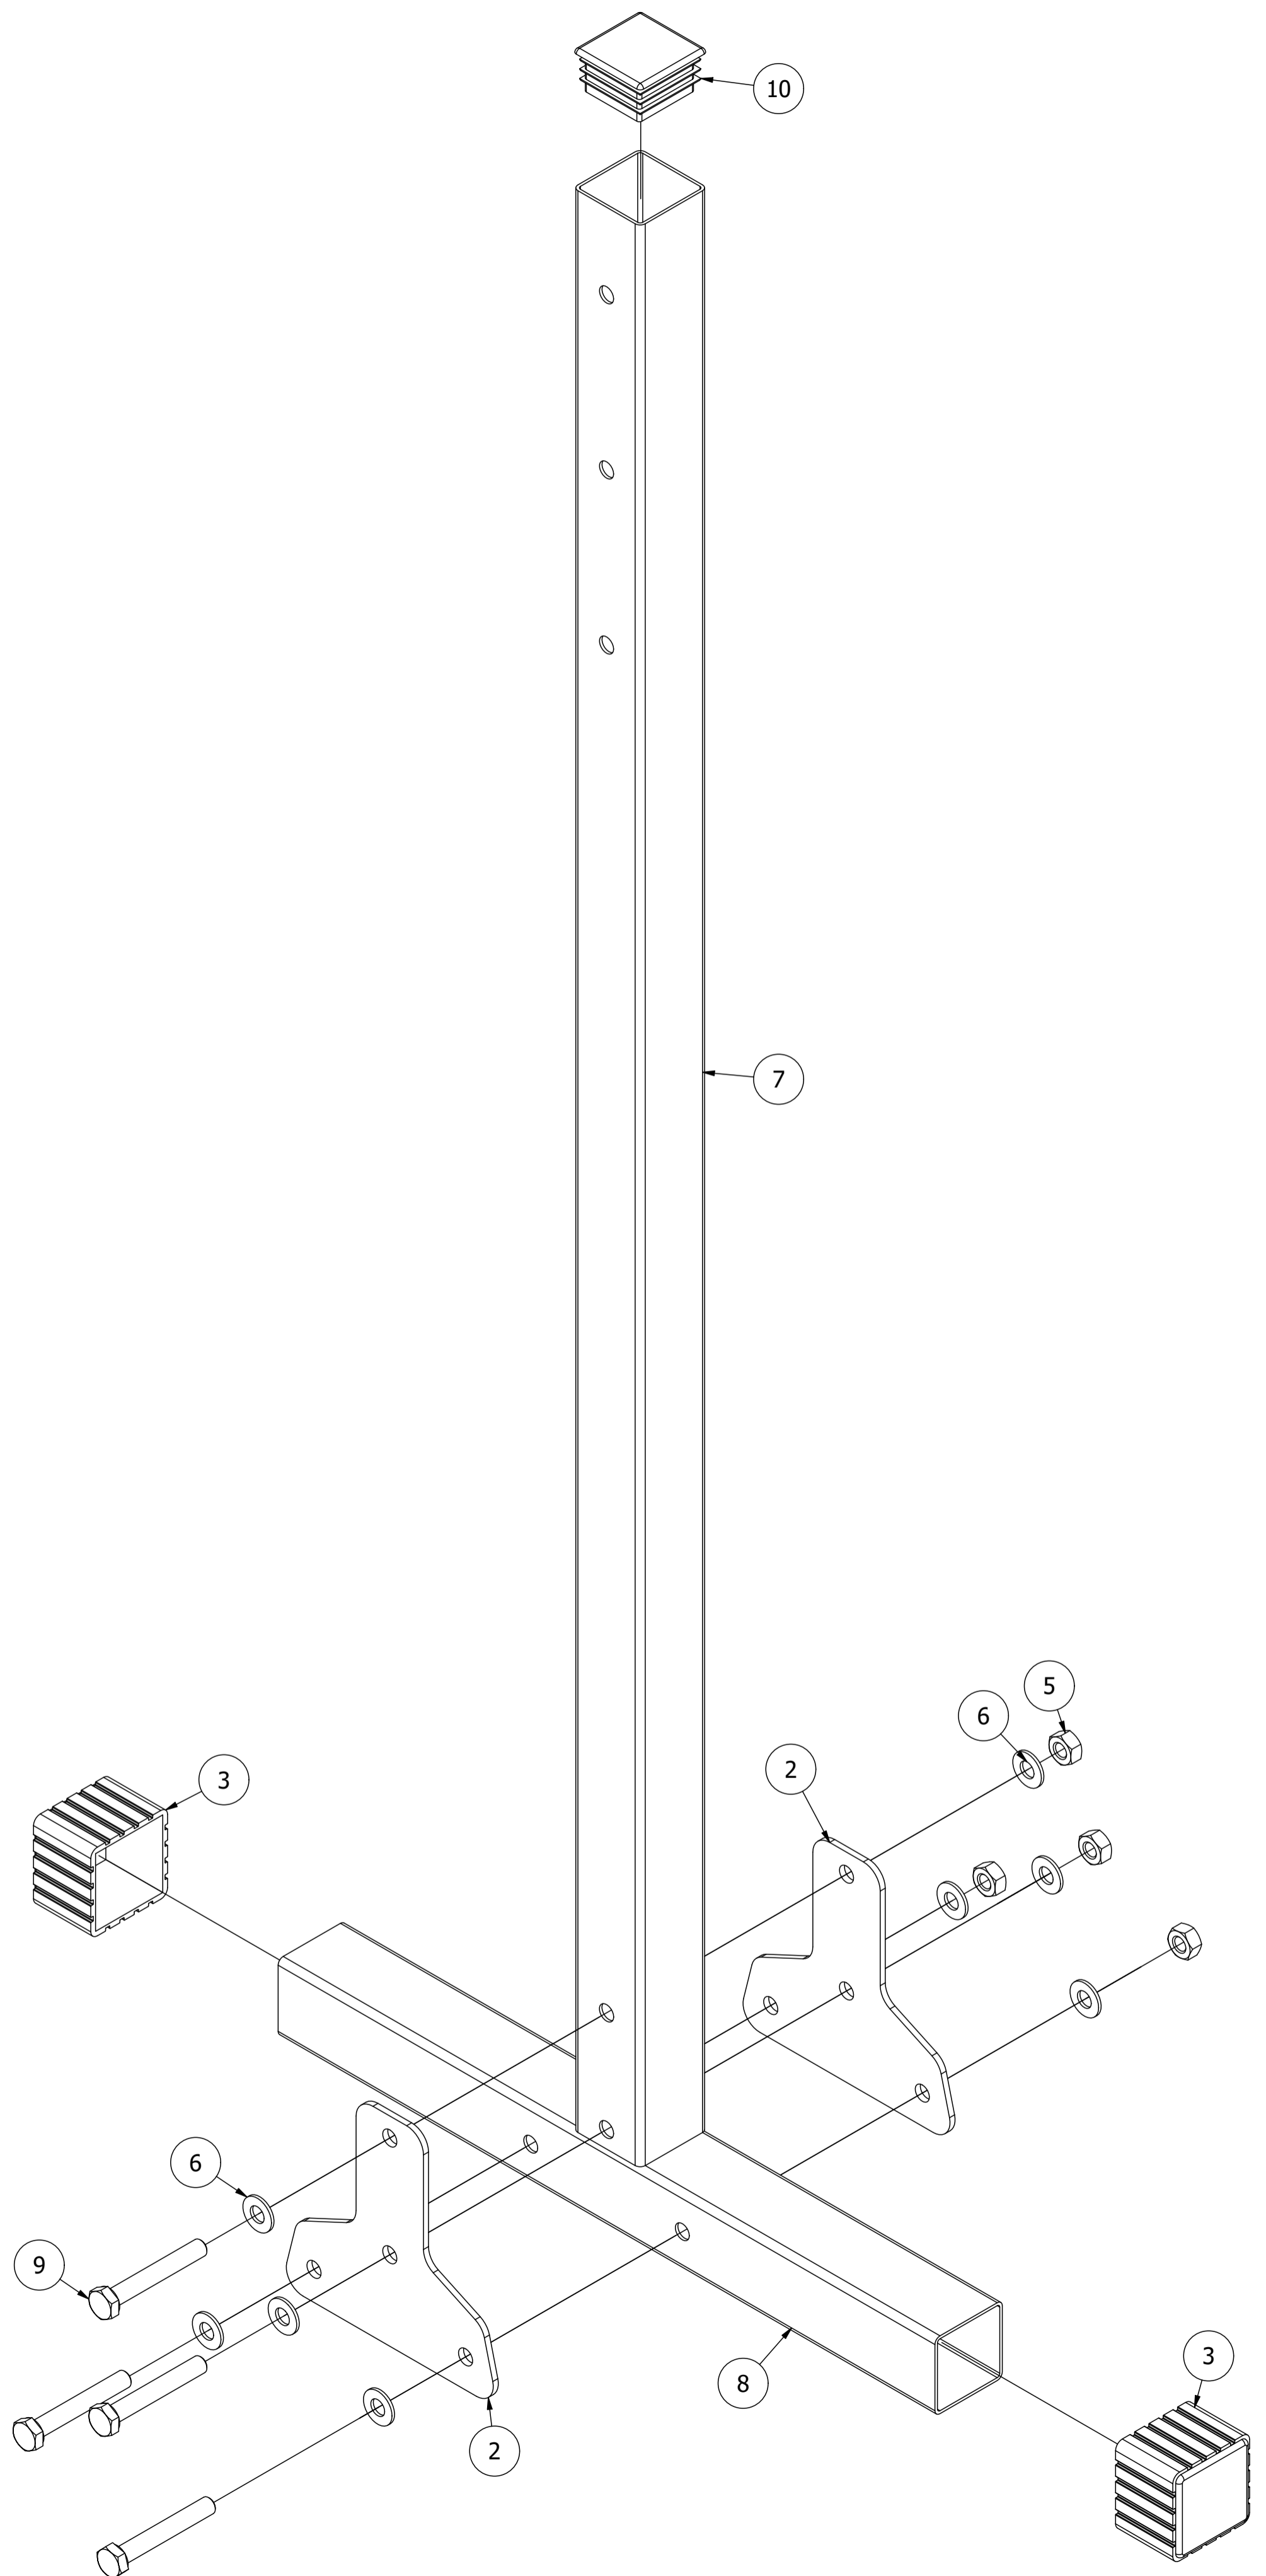

MARBO SPORT

DE DIPSTÄNDER DIPSTATION

EN DIP STATION

CZ STOJANY K DIPŮM

RU БРУСЬЯ НЕЗАВИСИМЫЕ

PL STACJONARNE PORĘCZE DO POMPEK

FR BARRES PARALLÈLES POUR DIPS

MH-D011

Stückliste

Parts list / Seznam dílů / Lista części / Комплектация / Liste de pieces

Nr. części (Part no.)	Ilość (Quantity)	Nazwa części	Opis (Details)	Part name
1	2	Poprzeczka	MH-D011	Crossbar
2	8	Blacha	3x118x123	Plate
3	8	Guma	40x40	Rubber
4	2	Naklejka	31x194	Sticker
5	24	Nakrętka	M8	Nut
6	48	Podkładka	D8	Washer
7	4	Profil	40x40x1,5x998-2	Profile
8	4	Profil	40x40x1,5x390-1	Profile
9	24	Śruba	M8x55	Bolt
10	4	Zaślepka	40x40	End cap

Montageanleitung

Assembly / Montageanleitung / Montážní návod / Schemat montażu / Инструкция по монтажу /
Instruction d'installation

x4

Montageanleitung

Assembly / Montageanleitung / Montážní návod / Schemat montażu / Инструкция по монтажу /
Instruction d'installation

Naklejka
(Sticker)
31x194
x2

Nakrętka
(Nut)
M8
x8

Podkładka
(Washer)
D8
x16

Śruba
(Bolt)
M8x55
x8

x2