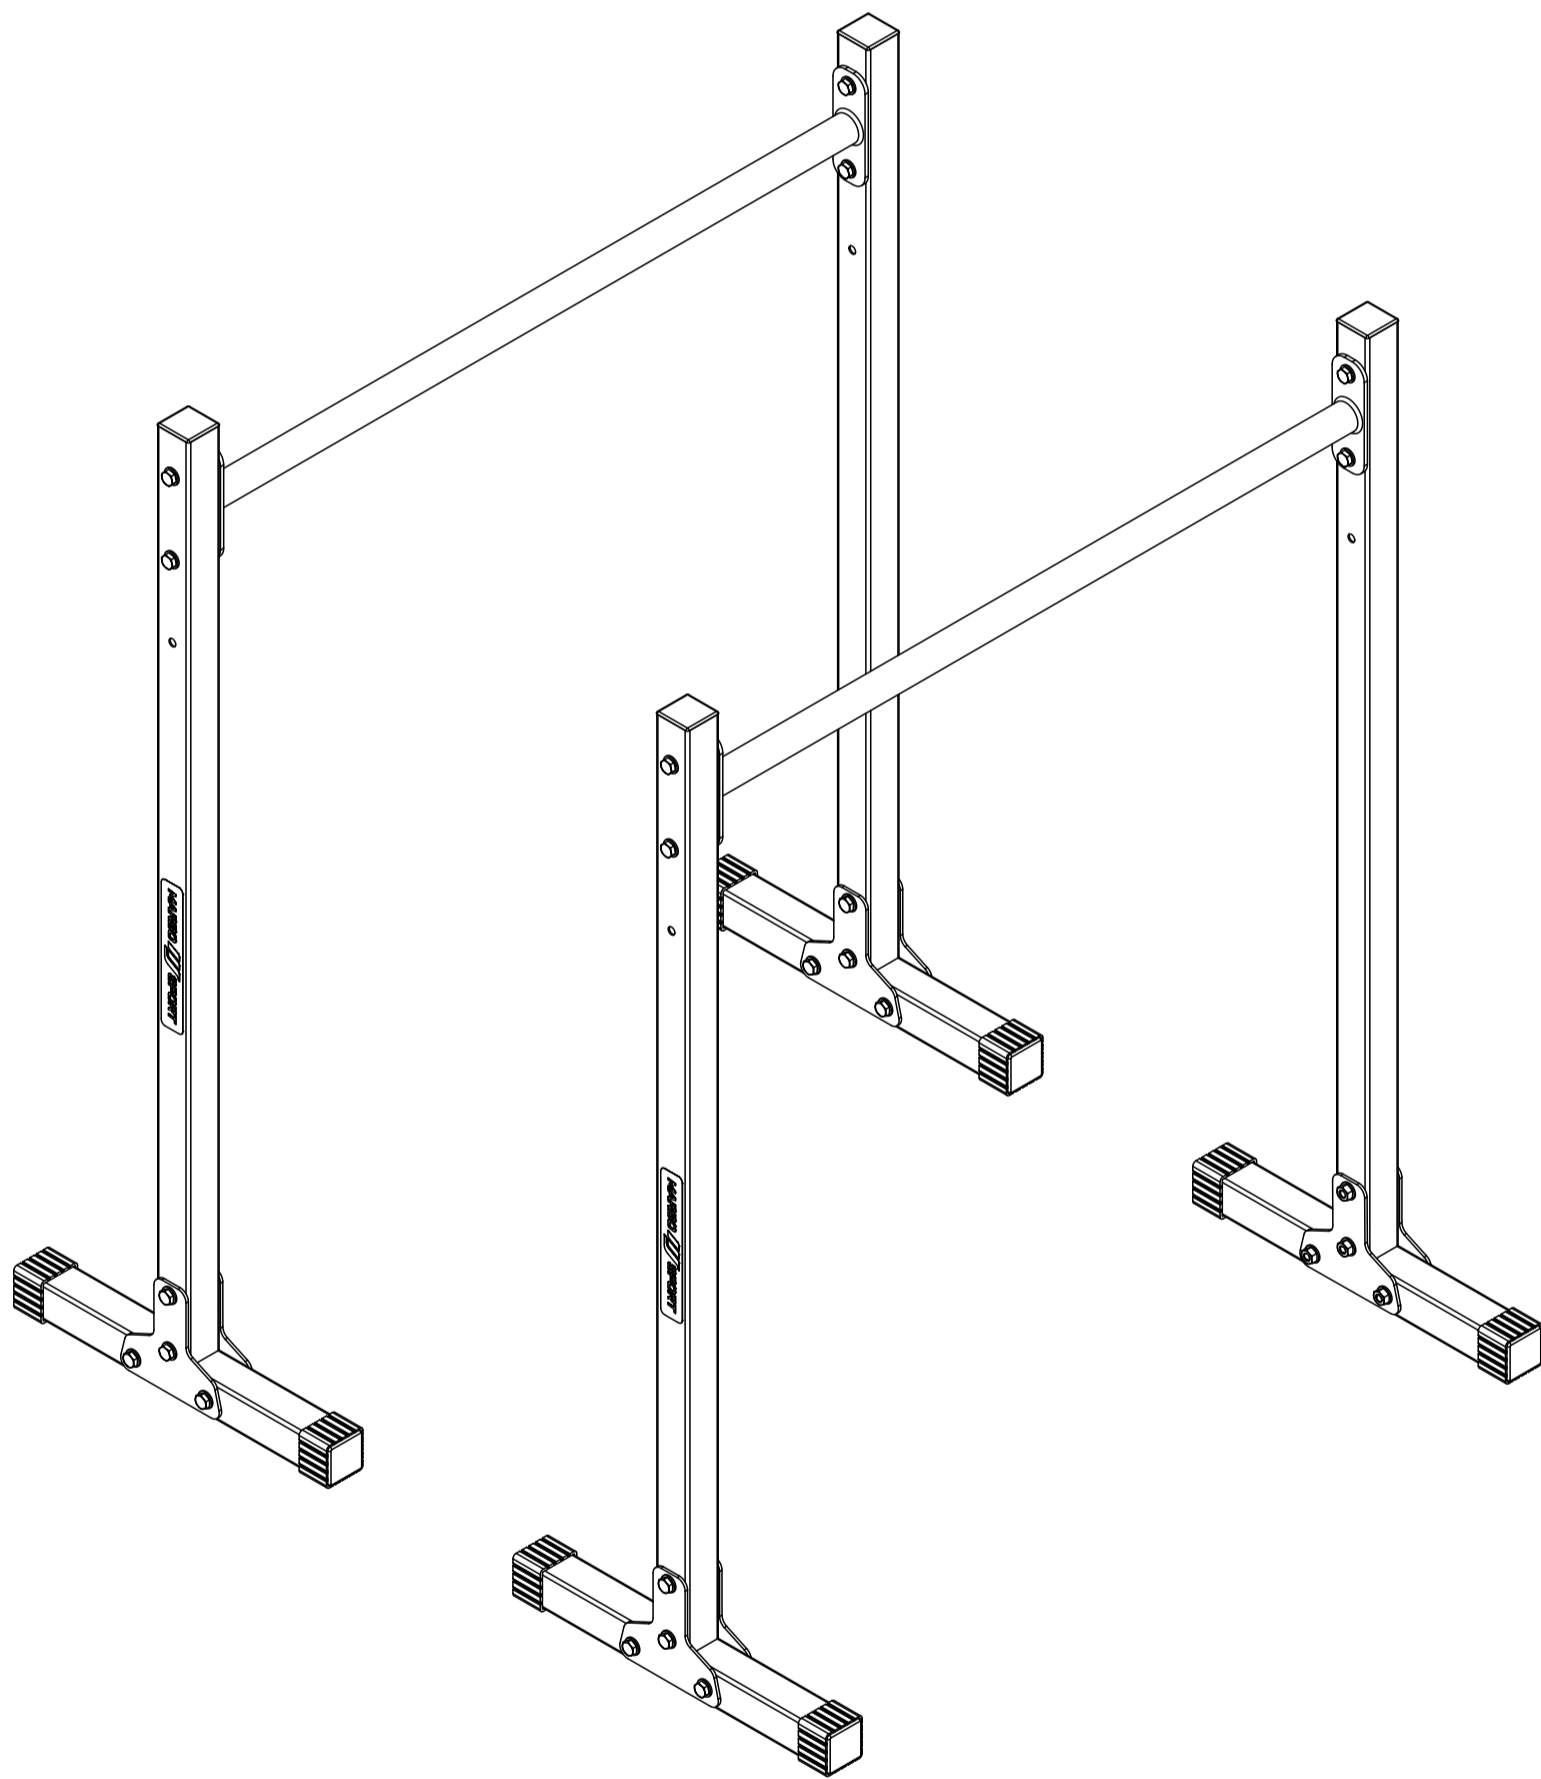

MARBO SPORT

DE DIPSTÄNDER DIPSTATION

EN DIP STATION

CZ STOJANY K DIPŮM

RU БРУСЬЯ НЕЗАВИСИМЫЕ

PL STACJONARNE PORĘCZE DO POMPEK

FR BARRES PARALLÈLES POUR DIPS

MH-D011

Stückliste

Parts list / Seznam dílů / Lista części / Комплектация / Liste de pieces

Nr. części (Part no.)	Ilość (Quantity)	Nazwa części	Opis (Details)	Part name
1	2	Poprzeczka	MH-D011	Crossbar
2	8	Blacha	3x118x123	Plate
3	8	Guma	40x40	Rubber
4	2	Naklejka	31x194	Sticker
5	24	Nakrętka	M8	Nut
6	48	Podkładka	D8	Washer
7	4	Profil	40x40x1,5x998-2	Profile
8	4	Profil	40x40x1,5x390-1	Profile
9	24	Śruba	M8x55	Bolt
10	4	Zaślepka	40x40	End cap

Naklejka
(Sticker)
31x194
x2

Nakrętka
(Nut)
M8
x8

Podkładka
(Washer)
D8
x16

Śruba
(Bolt)
M8x55
x8

x2