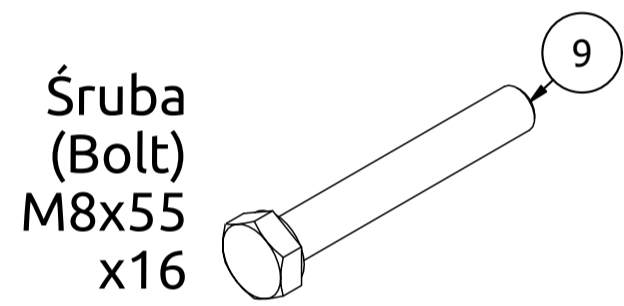

Montageanleitung

Assembly / Montageanleitung / Montážní návod / Schemat montażu / Инструкция по монтажу /
Instruction d'installation