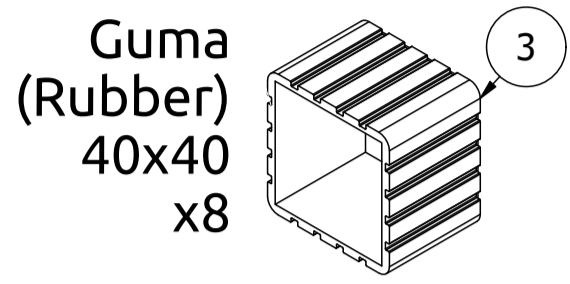

Montageanleitung

Assembly / Montageanleitung / Montážní návod / Schemat montażu / Инструкция по монтажу /
Instruction d'installation