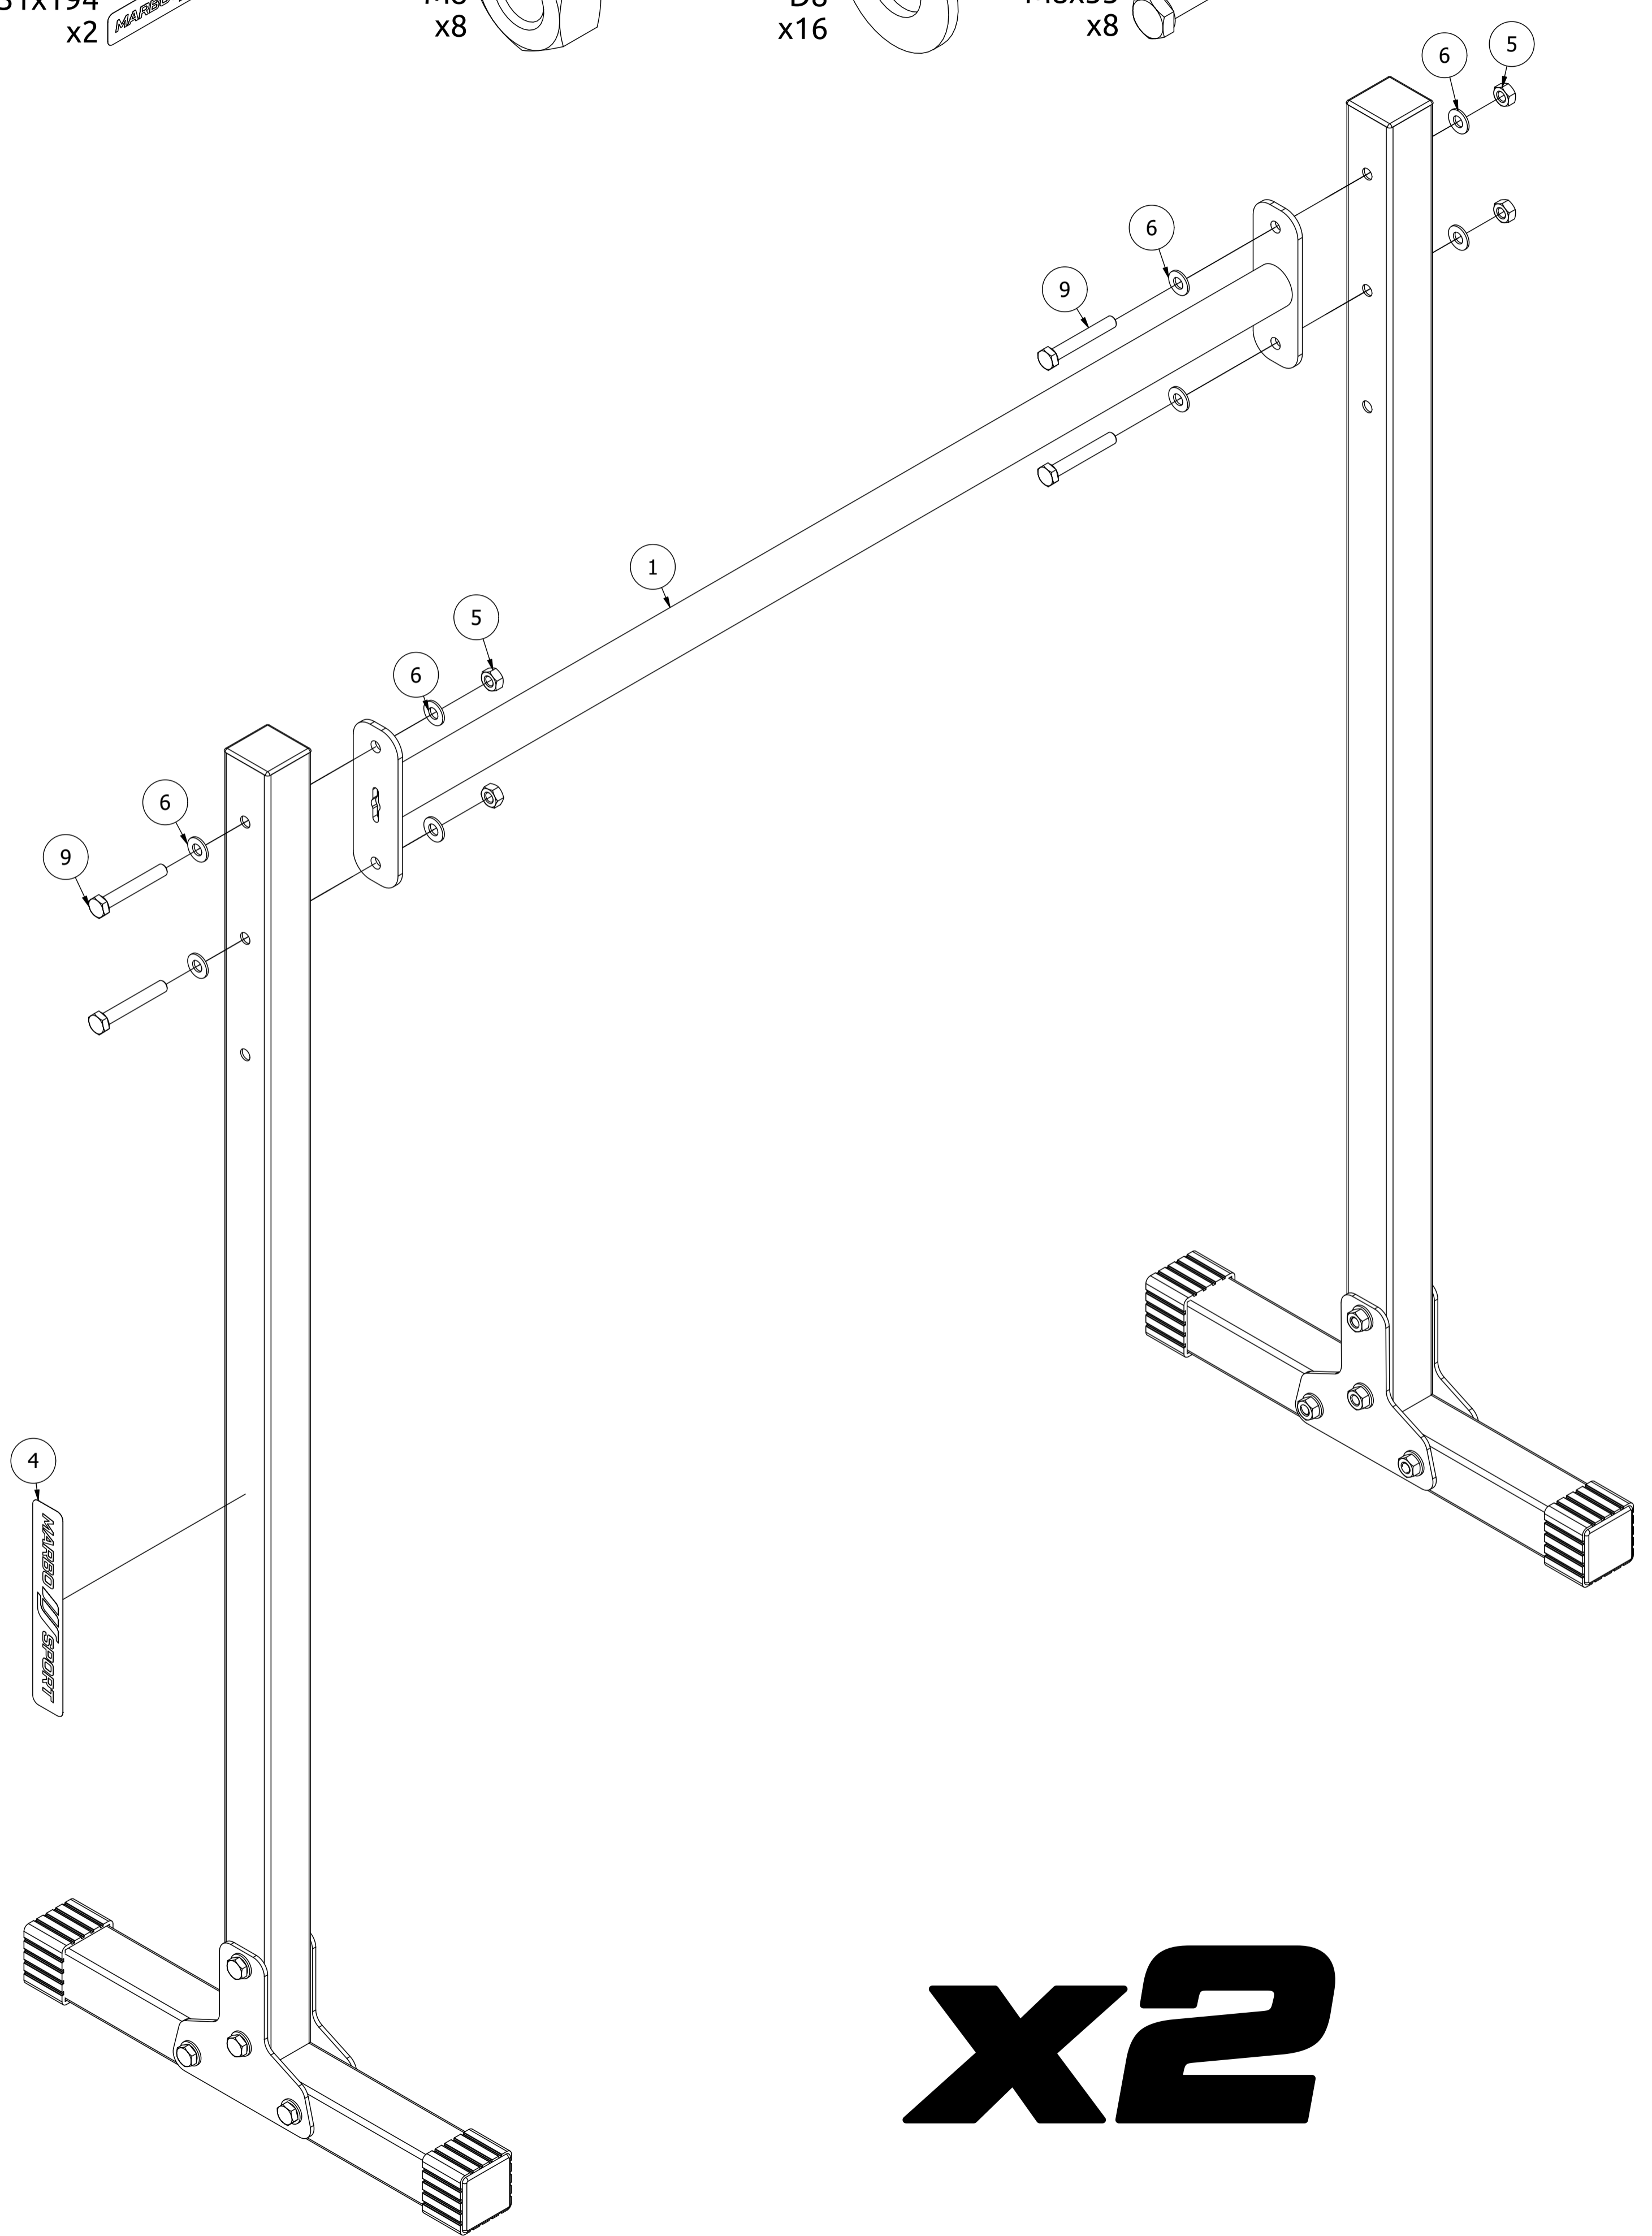

Stückliste

Parts list / Seznam dílů / Lista części / Комплектация / Liste de pieces

Nr. części (Part no.)	Ilość (Quantity)	Nazwa części	Opis (Details)	Part name
1	2	Poprzeczka	MH-D011	Crossbar
2	8	Blacha	3x118x123	Plate
3	8	Guma	40x40	Rubber
4	2	Naklejka	31x194	Sticker
5	24	Nakrętka	M8	Nut
6	48	Podkładka	D8	Washer
7	4	Profil	40x40x1,5x998-2	Profile
8	4	Profil	40x40x1,5x390-1	Profile
9	24	Śruba	M8x55	Bolt
10	4	Zaślepka	40x40	End cap

Naklejka
(Sticker)
31x194
x2

Nakrętka
(Nut)
M8
x8

Podkładka
(Washer)
D8
x16

Śruba
(Bolt)
M8x55
x8

x2