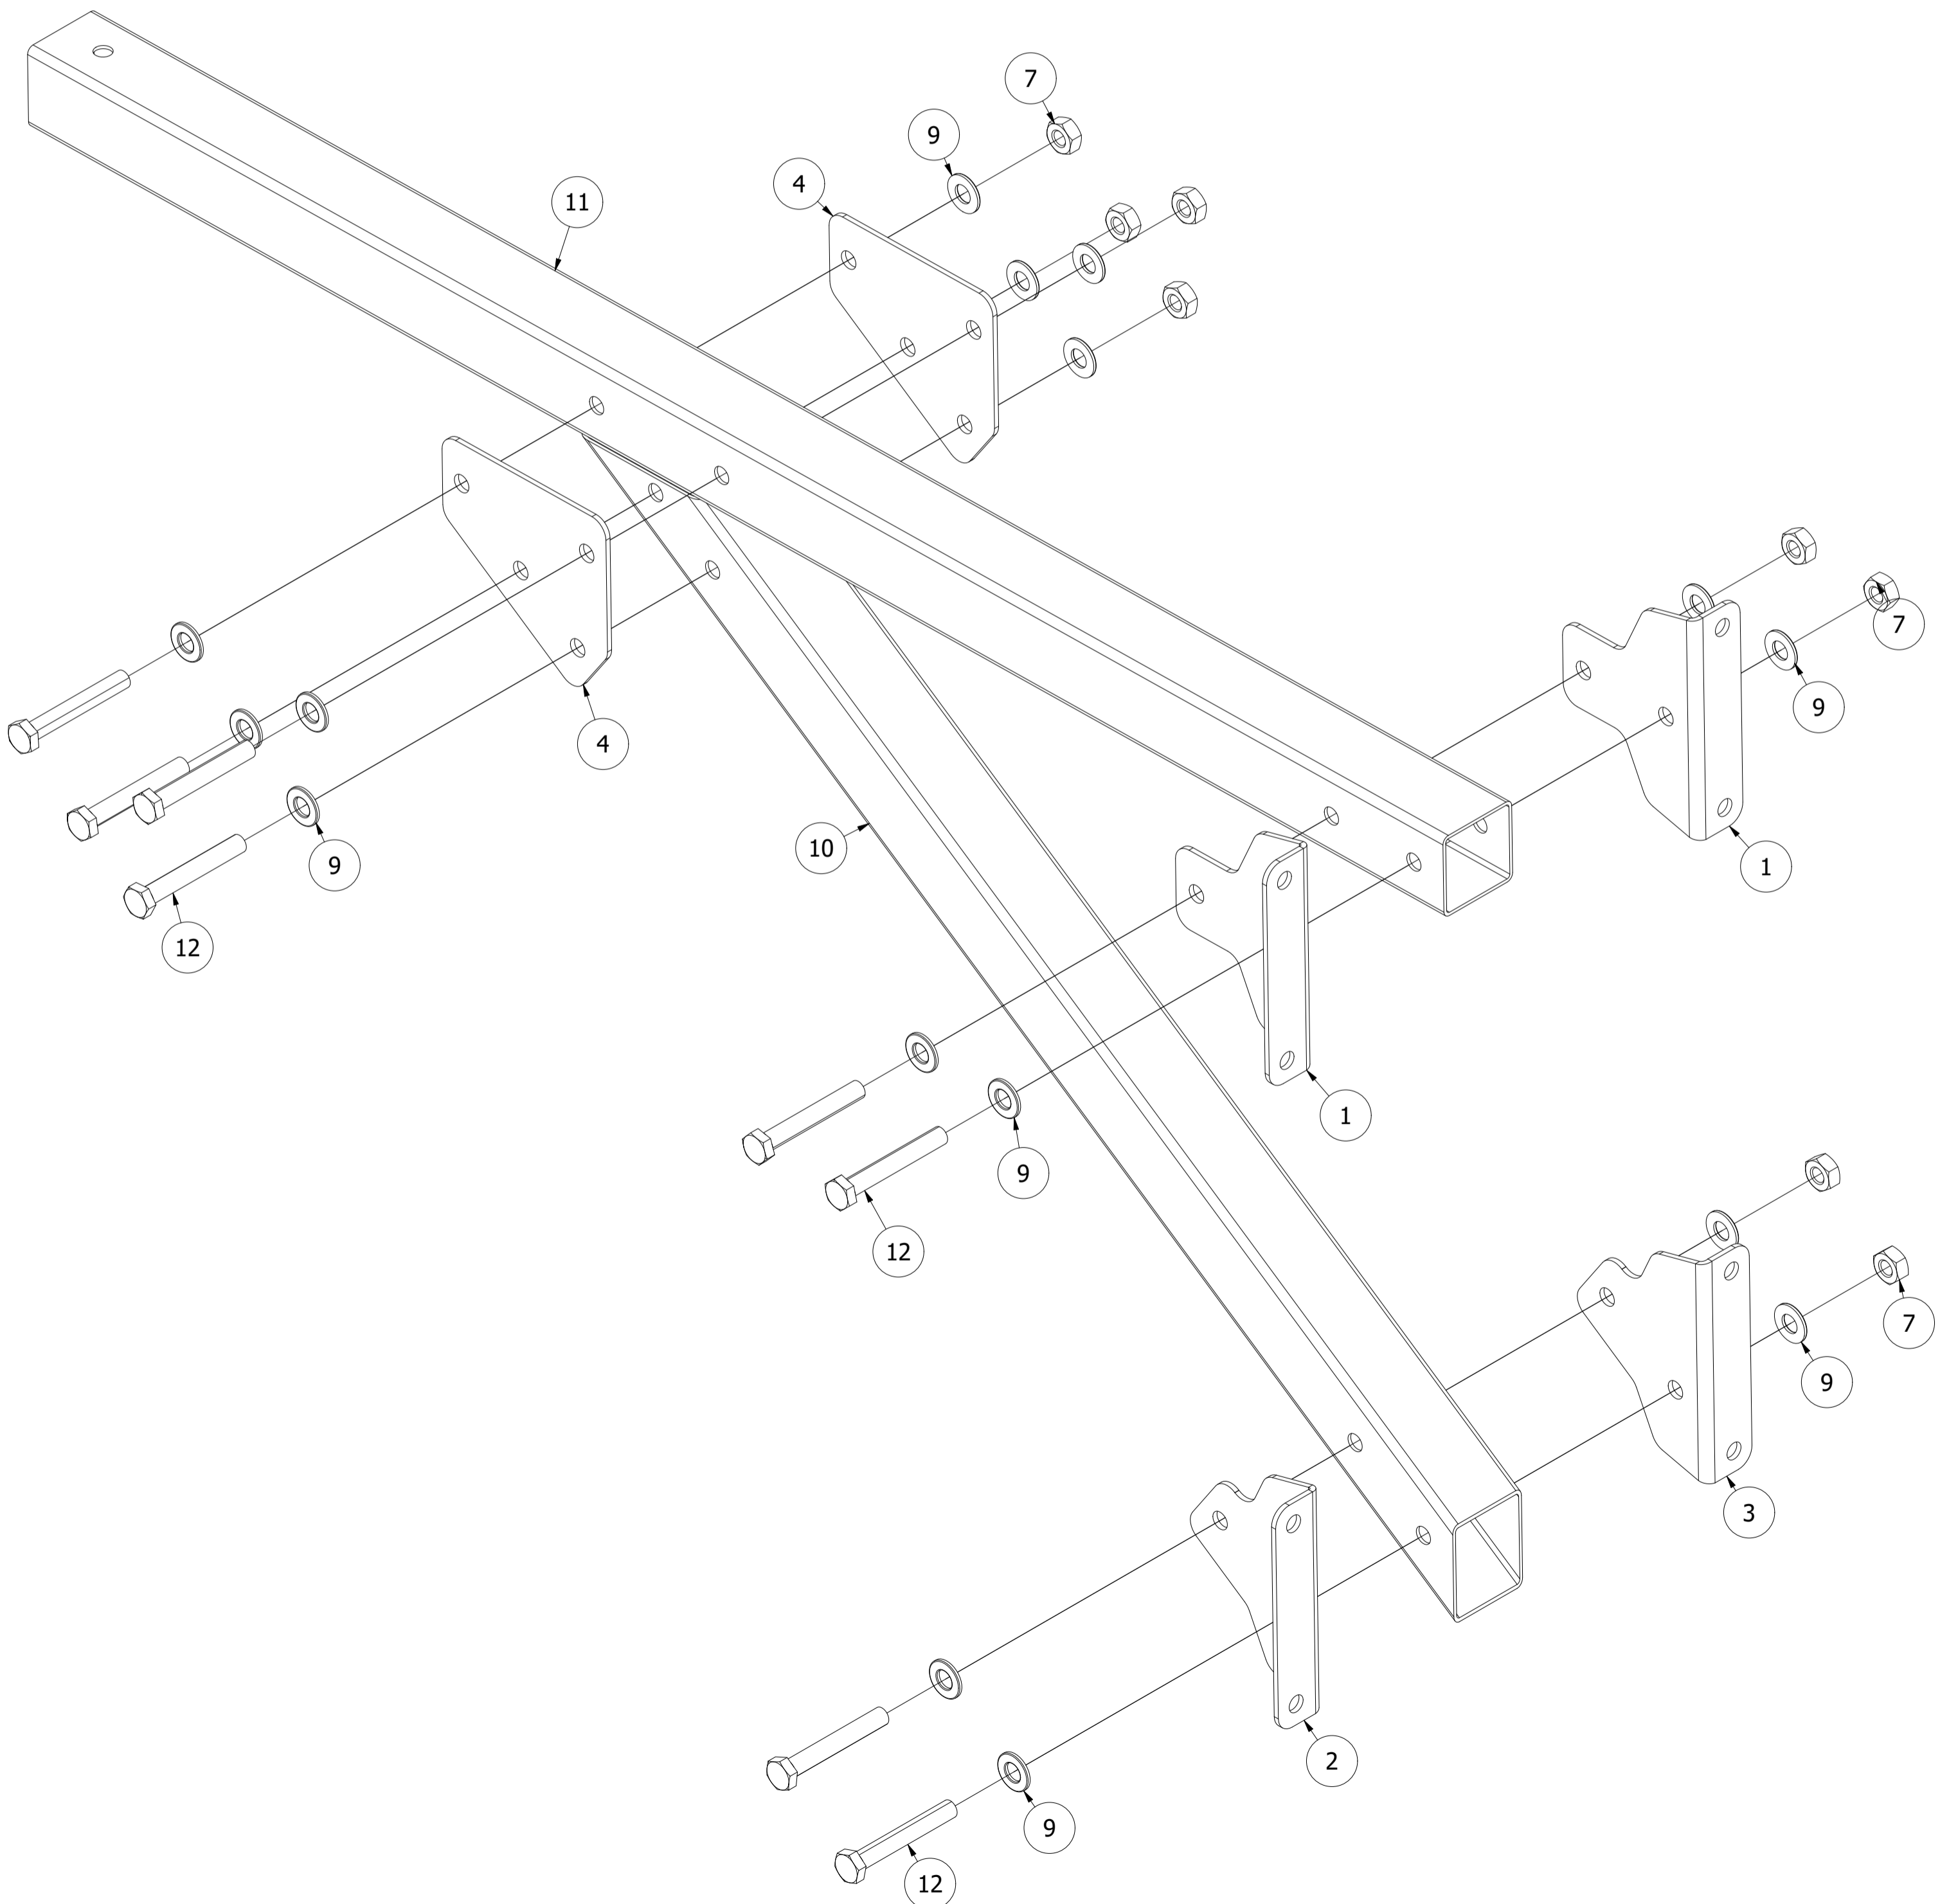

MA-B002 2.0

Parts list

Stückliste / Seznam dílů / Lista części / Комплектация / Liste de pieces

Nr. części (Part no.)	Ilość (Quantity)	Nazwa części (Part name)	Opis (Details)	Part name
1	2	Blacha	3x125x139	Plate
2	1	Blacha	3x120x139-1	Plate
3	1	Blacha	3x120x139	Plate
4	2	Blacha	3x113x119	Plate
5	1	Hak	M10x160	Hook
6	1	Naklejka	31x194	Sticker
7	9	Nakrętka	M10	Nut
8	1	Nakrętka samokontruująca	M10	Safety nut
9	18	Podkładka	D10	Washer
10	1	Profil	50x50x2x769	Profile
11	1	Profil	50x50x2x1030	Profile
12	8	Śruba	HEX M10x70	HEX Bolt
13	1	Zaślepka	50x50x2	Zaślepka

Assembly

Montageanleitung / Montážní návod / Schemat montażu / Инструкция по монтажу / Instruction d'installation

Nakrętka
(Nut)
M10
x8

Podkładka
(Washer)
D10
x16

Śruba
(HEX Bolt)
HEX M10x70
x8

Assembly

Montageanleitung / Montážní návod / Schemat montażu / Инструкция по монтажу / Instruction d'installation