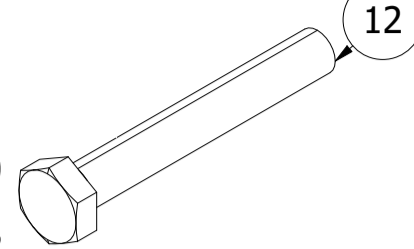

MA-B002 2.0

Parts list

Stückliste / Seznam dílů / Lista części / Комплектация / Liste de pieces

Nr. części (Part no.)	Ilość (Quantity)	Nazwa części (Part name)	Opis (Details)	Part name
1	2	Blacha	3x125x139	Plate
2	1	Blacha	3x120x139-1	Plate
3	1	Blacha	3x120x139	Plate
4	2	Blacha	3x113x119	Plate
5	1	Hak	M10x160	Hook
6	1	Naklejka	31x194	Sticker
7	9	Nakrętka	M10	Nut
8	1	Nakrętka samokontruująca	M10	Safety nut
9	18	Podkładka	D10	Washer
10	1	Profil	50x50x2x769	Profile
11	1	Profil	50x50x2x1030	Profile
12	8	Śruba	HEX M10x70	HEX Bolt
13	1	Zaślepka	50x50x2	Zaślepka

Assembly

Montageanleitung / Montážní návod / Schemat montażu / Инструкция по монтажу / Instruction d'installation

Nakrętka
(Nut)
M10
x8

Podkładka
(Washer)
D10
x16

Śruba
(HEX Bolt)
HEX M10x70
x8

Assembly

Montageanleitung / Montážní návod / Schemat montażu / Инструкция по монтажу / Instruction d'installation