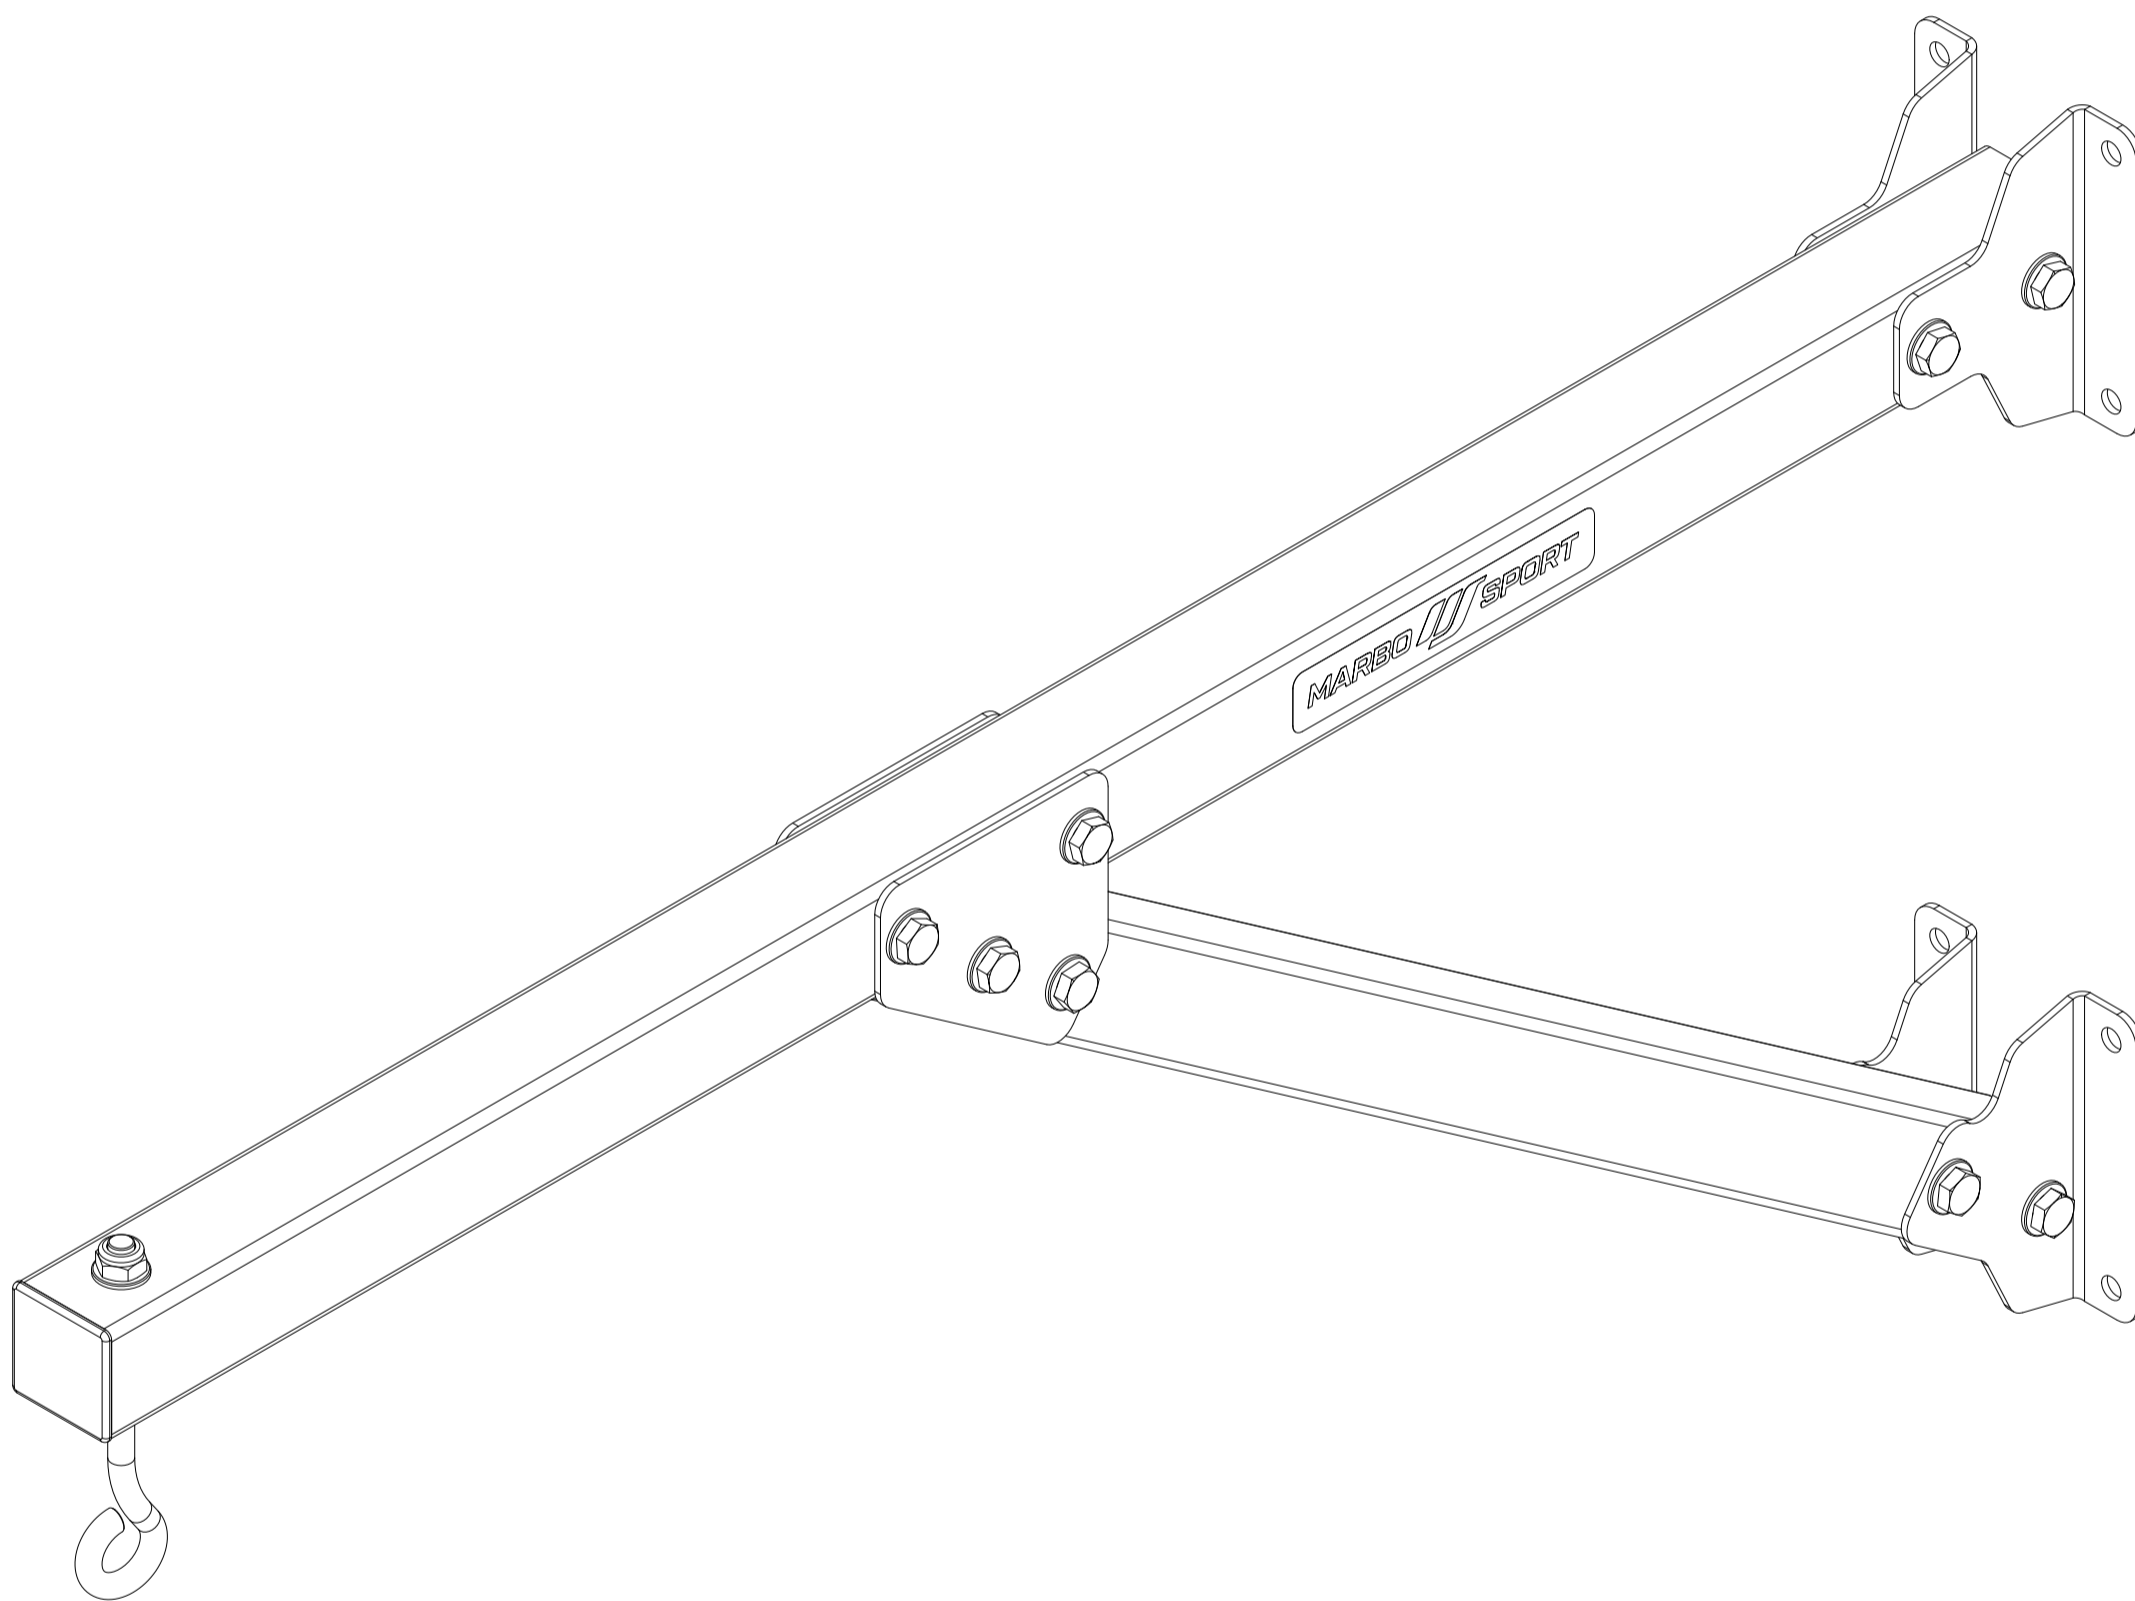

MARBO SPORT

EN

DE

CZ

PL

RU

FR

**MAX.
150 KG**

MA-B002 2.0

Parts list

Stückliste / Seznam dílů / Lista części / Комплектация / Liste de pieces

Nr. części (Part no.)	Ilość (Quantity)	Nazwa części (Part name)	Opis (Details)	Part name
1	2	Blacha	3x125x139	Plate
2	1	Blacha	3x120x139-1	Plate
3	1	Blacha	3x120x139	Plate
4	2	Blacha	3x113x119	Plate
5	1	Hak	M10x160	Hook
6	1	Naklejka	31x194	Sticker
7	9	Nakrętka	M10	Nut
8	1	Nakrętka samokontruująca	M10	Safety nut
9	18	Podkładka	D10	Washer
10	1	Profil	50x50x2x769	Profile
11	1	Profil	50x50x2x1030	Profile
12	8	Śruba	HEX M10x70	HEX Bolt
13	1	Zaślepka	50x50x2	Zaślepka

Assembly

Montageanleitung / Montážní návod / Schemat montażu / Инструкция по монтажу / Instruction d'installation

Nakrętka
(Nut)
M10
x8

Podkładka
(Washer)
D10
x16

Śruba
(HEX Bolt)
HEX M10x70
x8

Assembly

Montageanleitung / Montážní návod / Schemat montażu / Инструкция по монтажу / Instruction d'installation