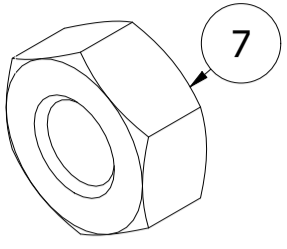

MA-B002 2.0

Parts list

Stückliste / Seznam dílů / Lista części / Комплектация / Liste de pieces

Nr. części (Part no.)	Ilość (Quantity)	Nazwa części (Part name)	Opis (Details)	Part name
1	2	Blacha	3x125x139	Plate
2	1	Blacha	3x120x139-1	Plate
3	1	Blacha	3x120x139	Plate
4	2	Blacha	3x113x119	Plate
5	1	Hak	M10x160	Hook
6	1	Naklejka	31x194	Sticker
7	9	Nakrętka	M10	Nut
8	1	Nakrętka samokontruująca	M10	Safety nut
9	18	Podkładka	D10	Washer
10	1	Profil	50x50x2x769	Profile
11	1	Profil	50x50x2x1030	Profile
12	8	Śruba	HEX M10x70	HEX Bolt
13	1	Zaślepka	50x50x2	Zaślepka

Assembly

Montageanleitung / Montážní návod / Schemat montażu / Инструкция по монтажу / Instruction d'installation

Nakrętka
(Nut)
M10
x8

Podkładka
(Washer)
D10
x16

Śruba
(HEX Bolt)
HEX M10x70
x8

Assembly

Montageanleitung / Montážní návod / Schemat montażu / Инструкция по монтажу / Instruction d'installation